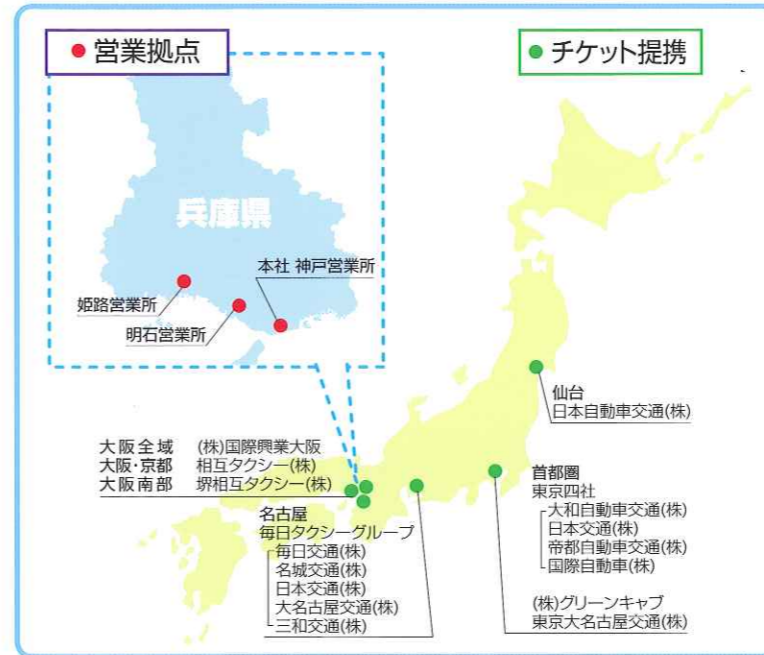

エルグランド(定員6名) 1時間 6,600円
以降30分毎 3,300円加算

クラウンスーパーサルーン(定員4名) 1時間 5,300円
以降30分毎 2,650円加算

明石魚の棚
姫路城

タクシーチケットのご案内

お客様の利便性を第一に考え、関西はもとより首都圏・中部・仙台でもチケットをご利用いただけます。

株式会社 国際興業 神戸 TAXI TICKET		国際興業
コード NO.	発行番号	
利用日	年 月 日	使用者名 責任者印
料金	見本	
乗車区間		

安全への取り組み

- ◆危険予知トレーニングの実施
- ◆交通安全講習会の実施
- ◆ドライブレコーダーの設置
- ◆アルコールチェッカーの導入

出・入庫時に必ずアルコール検査を実施し、輸送の安全管理に努めています。

専用呼出電話機のご案内

設置いただいた会社の位置情報を登録し、簡単操作で迅速に配車します。

観光タクシーでめぐる 見どころいっぱい 魅力いっぱい

おすすめ 周遊コース

1. 六甲山夜景コース
2. 港と異人館巡りコース
3. 明石海峡大橋・淡路島周遊コース
4. 姫路城周遊コース
5. 西国巡りコース etc